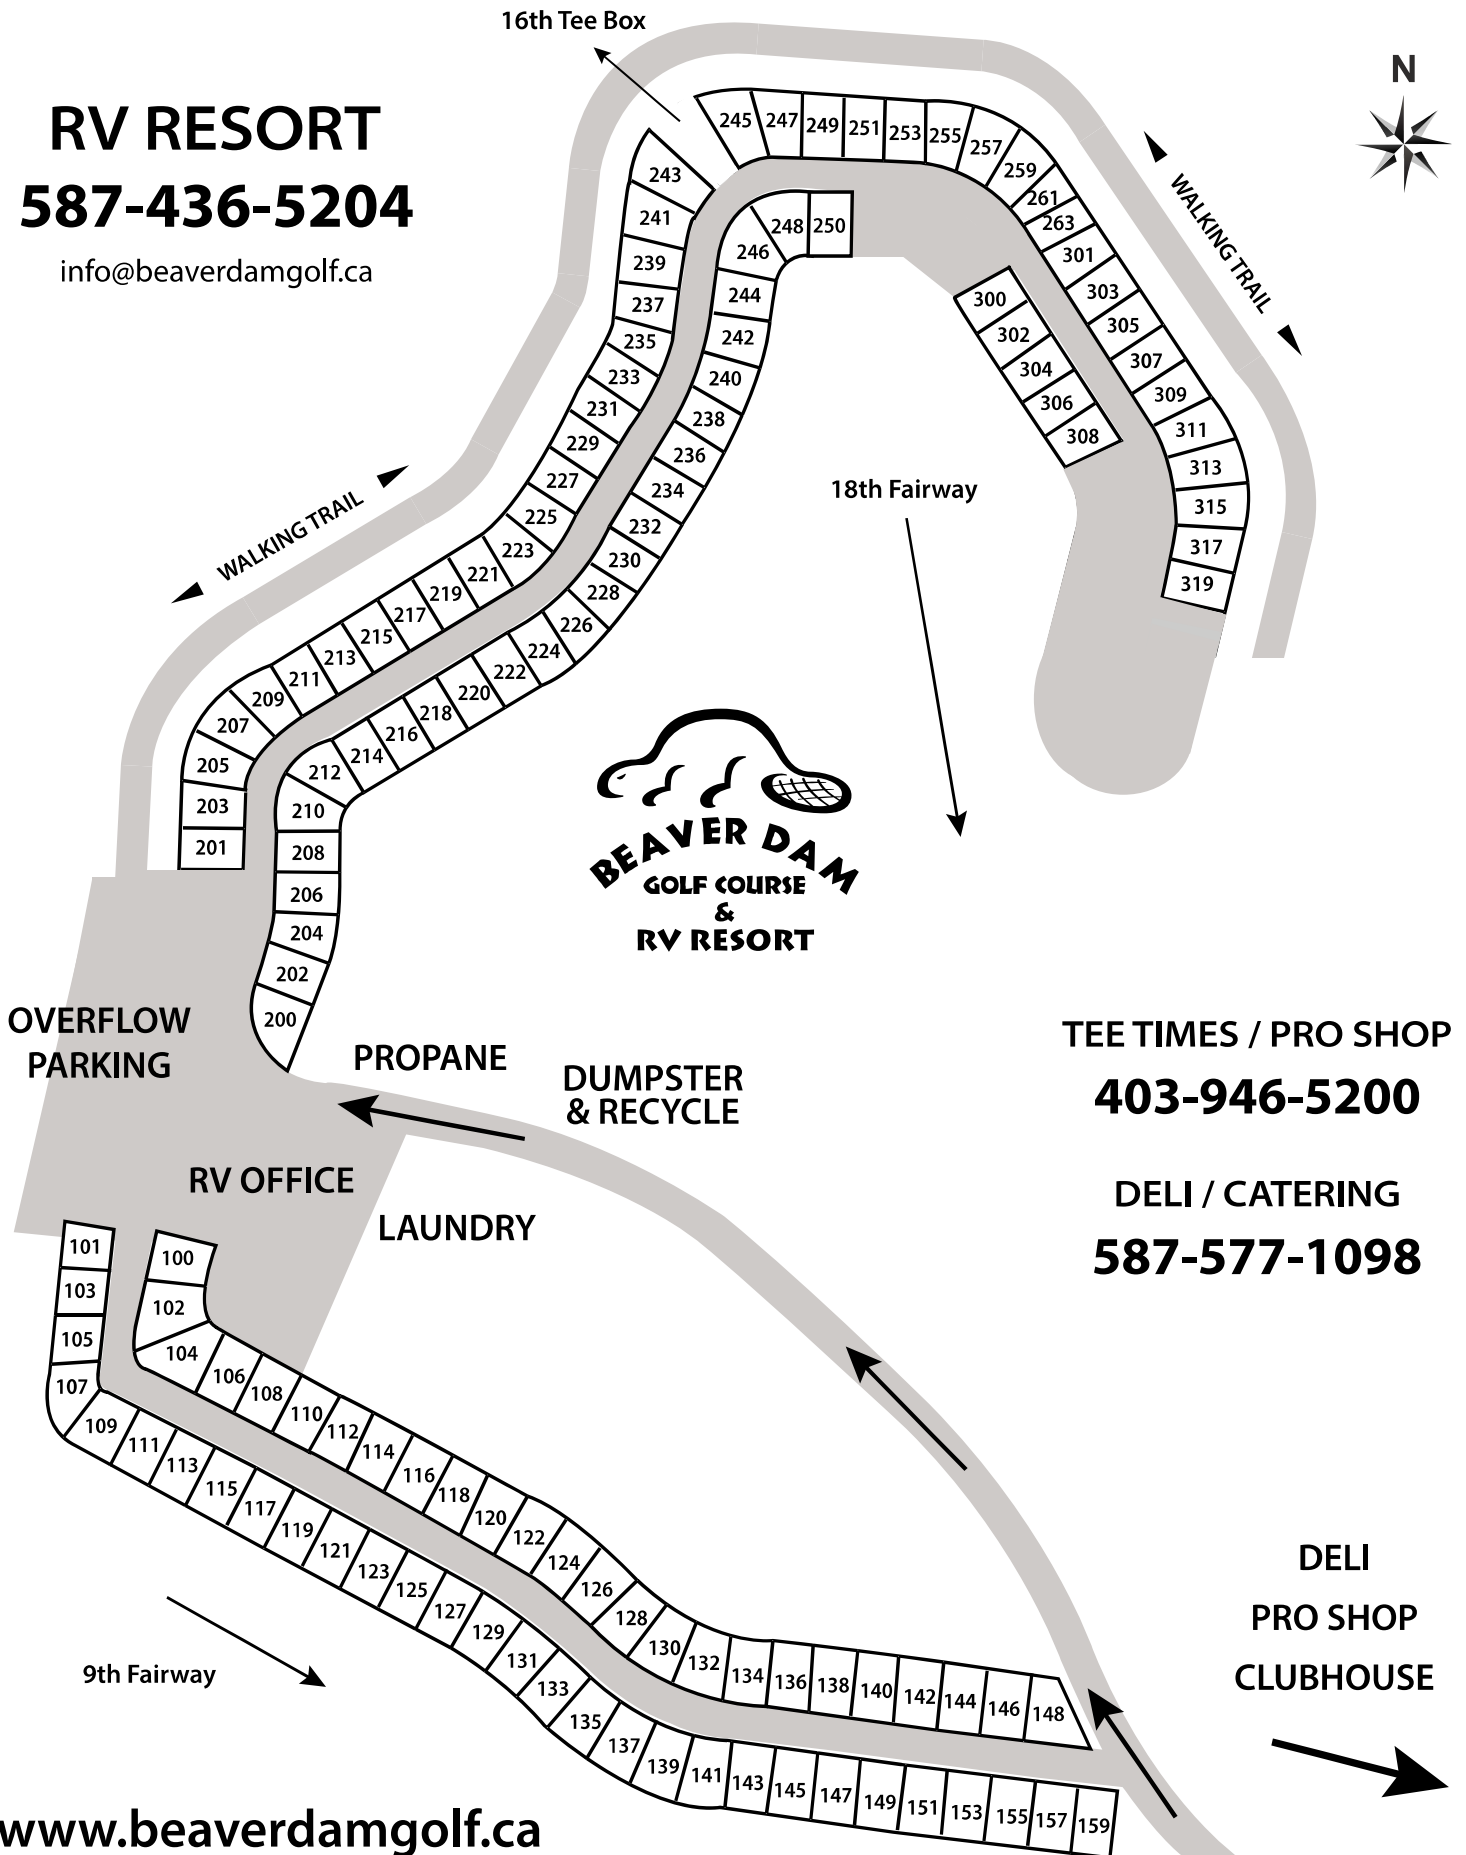

# BEAVER DAM GOLF & RV RESORT

**RV RESORT**  
**587-436-5204**

info@beaverdamgolf.ca

**TEE TIMES / PRO SHOP**  
**403-946-5200**

**DELI / CATERING**  
**587-577-1098**

[www.beaverdamgolf.ca](http://www.beaverdamgolf.ca)